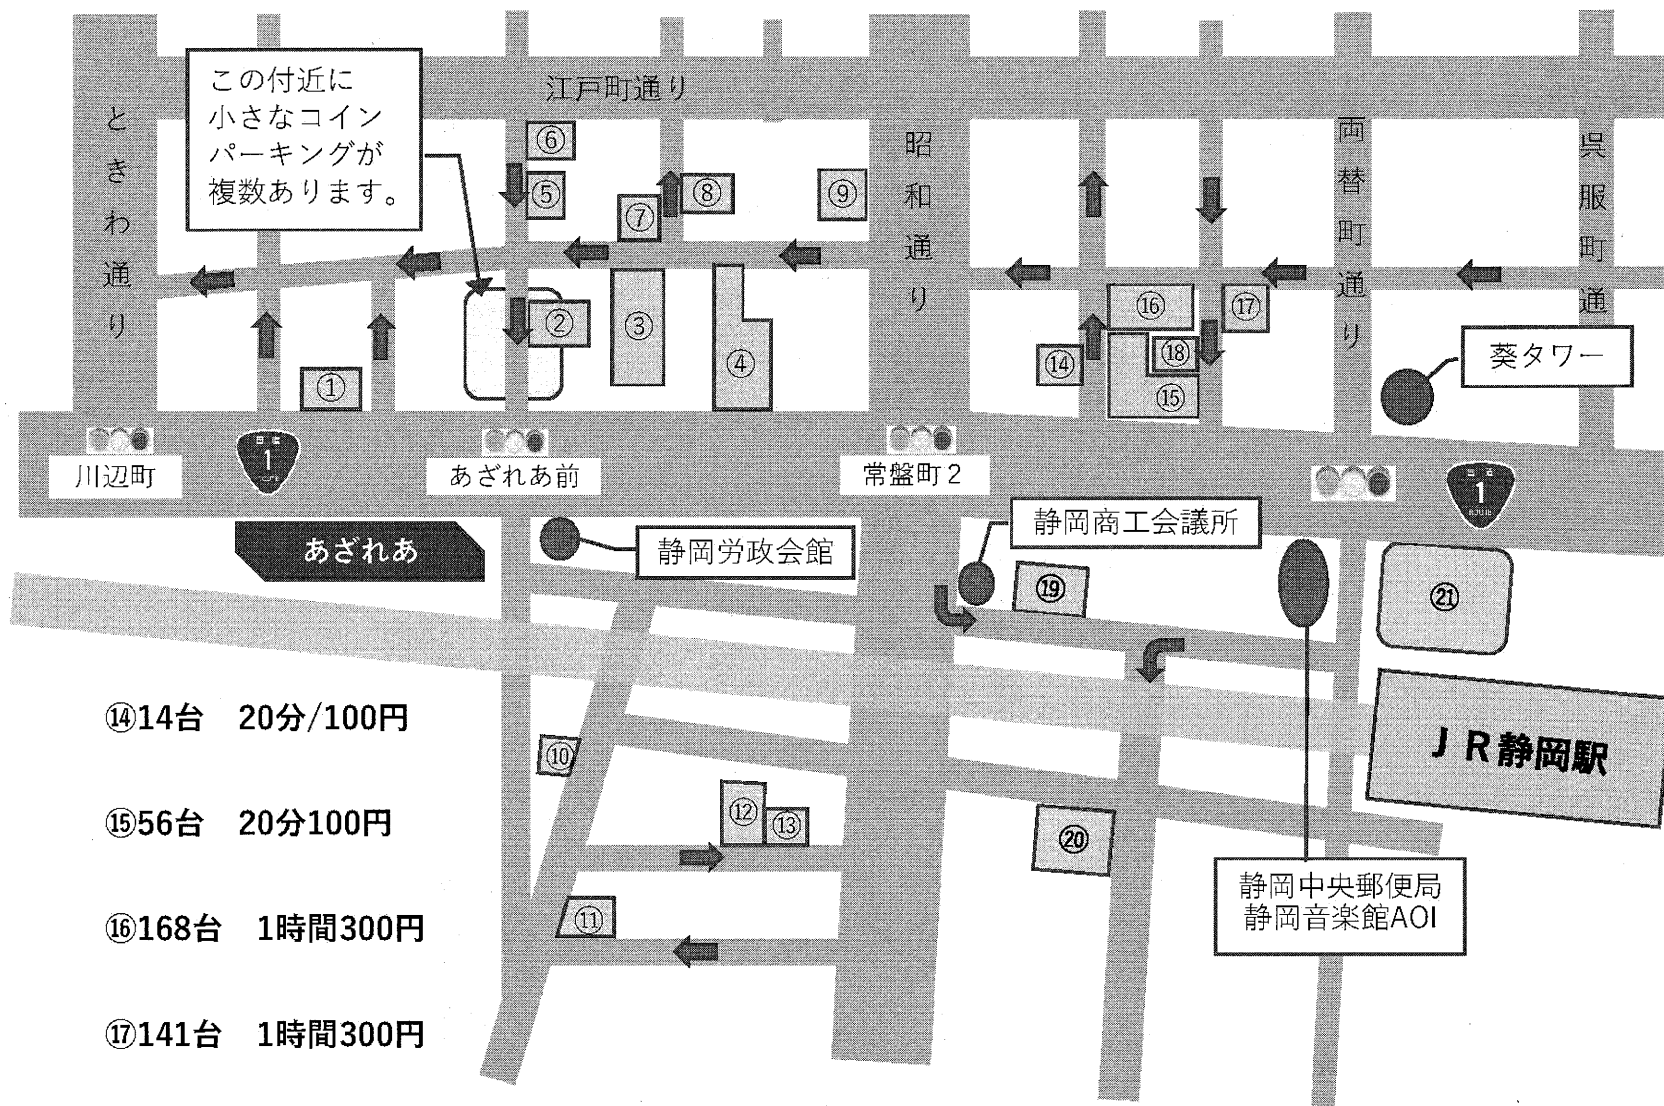

⑦7台 30分/100円

⑧8台 40分/200円

⑨14台 30分/200円

⑩8台 30分/100円

⑪11台 30分/100円

⑫25台 25分/100円

⑬10台 30分/100円

概ね5台以上駐車可能な有料駐車場をご紹介します。

⑭14台 20分/100円

⑮56台 20分100円

⑯168台 1時間300円

⑰141台 1時間300円

⑱30台 30分/100円

⑲200台 30分/150円

⑳500台 20分/100円

㉑はじめの30分100円以降15分毎100円